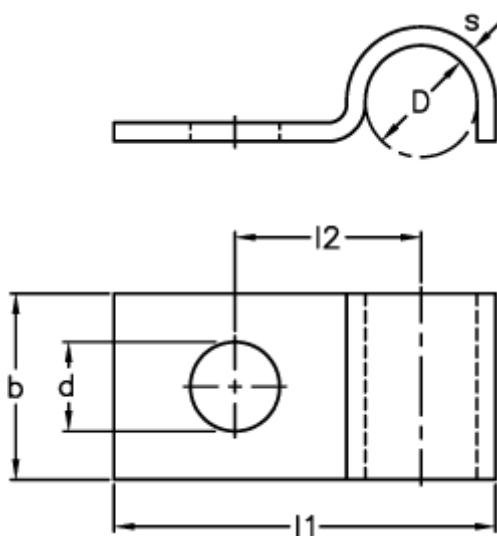

Varenummer: 0260012011  
Beskrivelse: Rustfast rørbøjle type 510  
BSL 1 x 12 DIN 72571 matr.1.4571

## Mål

$b = 12$   
 $D = 12$   
 $d = 5.8$   
 $l1 = 30.5$   
 $l2 = 16$   
 $s = 1.5$